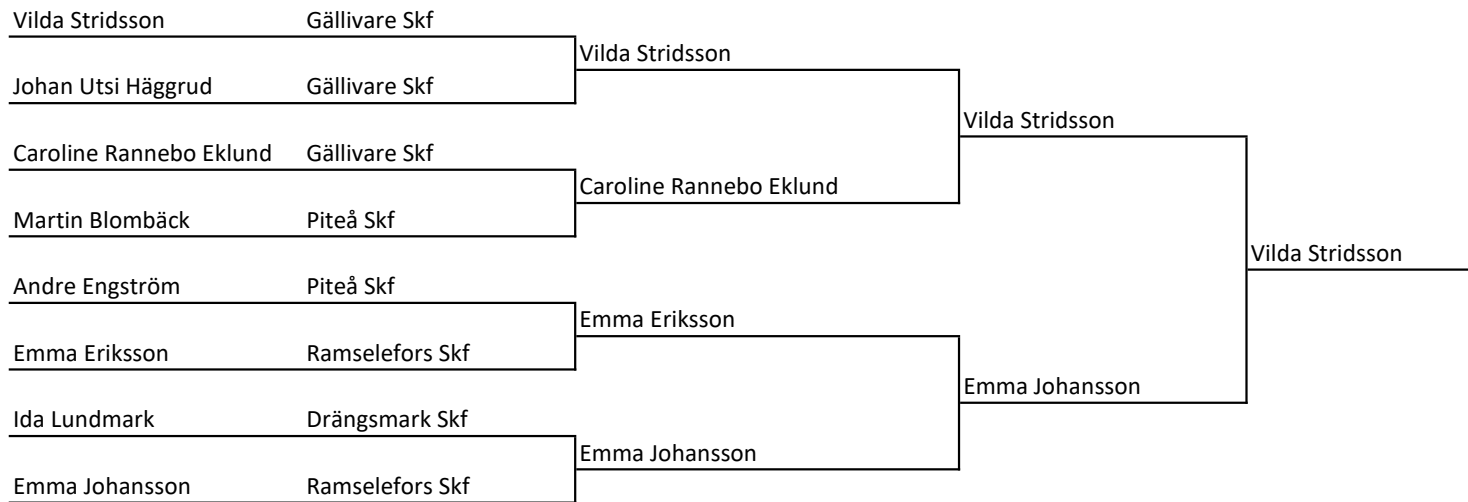

Resultat Lp11

		Total
1	Nils Sundberg Luleå SpSK (No)	353
2	Emil Sundberg Luleå SpSK (No)	240

Resultat Lp Stöd

		Total
1	Marcus Bergh Luleå SpSK (No)	305

Sittfinal

- 1 Josefin Utsi Häggrud
- 2 Isabelle Lindberg
- 3 Erik Olofsson
- 3 Axel Sundvall

Ståfinal

- 1 Vilda Stridsson
- 2 Emma Johansson
- 3 Caroline Rannebo Eklund
- 3 Emma Eriksson

Luciaträffen Lg FT

17/12 2022

Resultat Sen

1 Emma Johansson	Ramselefors Skf (Vb)	4 4 2 4 5 4 3 4 30
2 Emma Eriksson	Ramselefors Skf (Vb)	1 4 1 3 2 2 4 2 19
3 Andre Engström	Piteå Skf (No)	4 2 2 1 4 1 1 3 18
4 Martin Blombäck	Piteå Skf (No)	1 4 1 2 3 2 2 1 16
5 Ida Lundmark	Drängsmarks Skf (Vb)	3 2 0 2 3 2 2 1 15