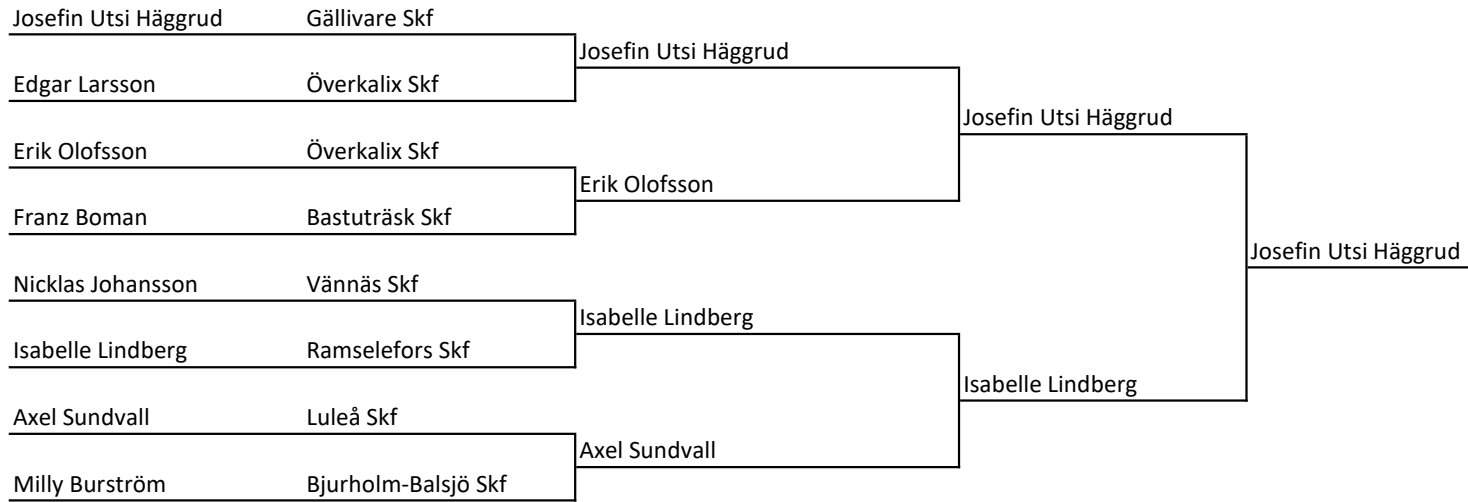

Sittfinal

1. 1 Josefin Utsi Häggrud
2. 2 Isabelle Lindberg
3. 3 Erik Olofsson
4. 3 Axel Sundvall

Ståfinal